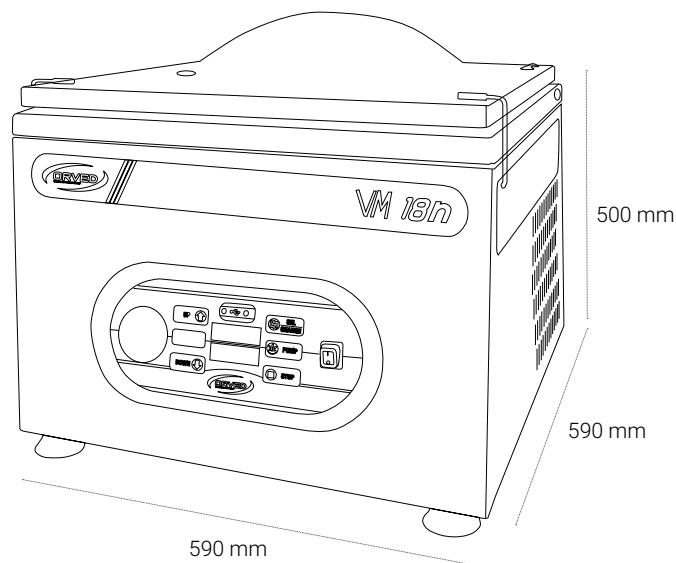

VM 18n

- > Carrozzeria Bodywork: acciaio inox - stainless steel
- > Dimensioni Size: 590x590x500h mm
- > Dimensioni camera a vuoto Chamber size: 448x440x200h mm
- > Peso Weight: 75 kg
- > Tensione Power grid voltage: 230V 50/60Hz
- > Potenza max assorbita Max power absorption: 1200 W
- > Pompa di vuoto Vacuum pump: 25m³/h
- > Dimensione max busta Max bag size: 400x500 mm

BARRE SILDANTI
SEALING BEAMS

BARRE SILDANTI
SEALING BEAMS

OPTIONAL

- > Carrosserie Carrocería: acier inoxydable - acero inoxidable
- > Dimensions Medidas: 590x590x500h mm
- > Chambre à vide Cámara de vacío: 448x440x200h mm
- > Poids Peso: 75 kg
- > Voltage Tensión: 230V 50/60Hz
- > Puissance max absorbée Potencia máx: 1200 W
- > Pompe à vide Bomba de vacío: 25m³/h
- > Dimension max du sac Tamaño máx de bolsa: 400x500 mm